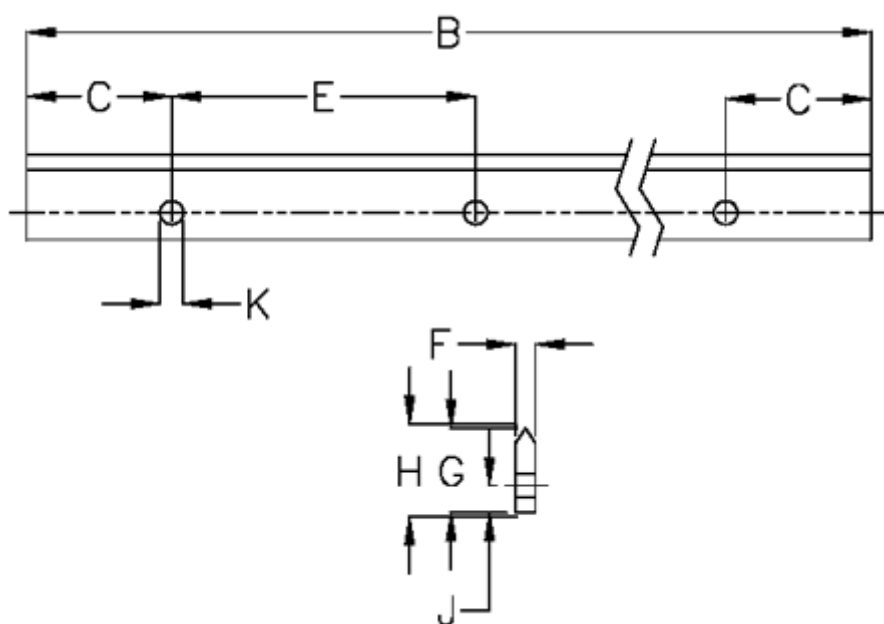

Varenummer: 05712751616
Beskrivelse: Hepco GV3 profilskinne L E L1616 P3
med forsænkede huller

Mål

B	= 1616	K	= 9xM8
C	= 43.0	Præcisionstype	= P3
E	= 90	vægt kg/1000	= 2.20
F	= 9.43		
For leje	= J54		
G	= 32.0		
H	= 33.00		
J	= 10.2		